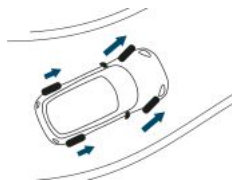

Стиль інтер'єру MINI Yours Interior Style Piano Black з підсвічуванням

ПАКЕТИ ТА ОПЦІЇ

Функції

Світлодіодні фари
S05A2

MINI Yours спортивне рульове колесо з
шкіряною оббивкою
S02XB

MINI driving modes
S04VA