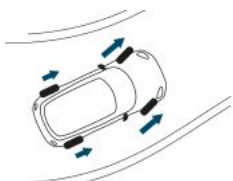

Стиль інтер'єру 'MINI Yours Interior Style Piano Black' с підсвічуванням

ПАКЕТИ ТА ОПЦІЇ

Функції

Світлодіодні фари з розширеним змістом
S05A4

Driving Assistant
S05AS

MINI Yours спортивне рульове колесо з
шкіряною оббивкою
S02XB