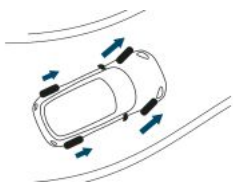

Стиль інтер'єру 'MINI Yours Interior Style Piano Black' с підсвічуванням

ПАКЕТИ ТА ОПЦІЇ

Функції

Світлодіодні фари з розширеним змістом
S05A4

MINI Yours спортивне рульове колесо з
шкіряною оббивкою
S02XB

Performance Control
S02VG